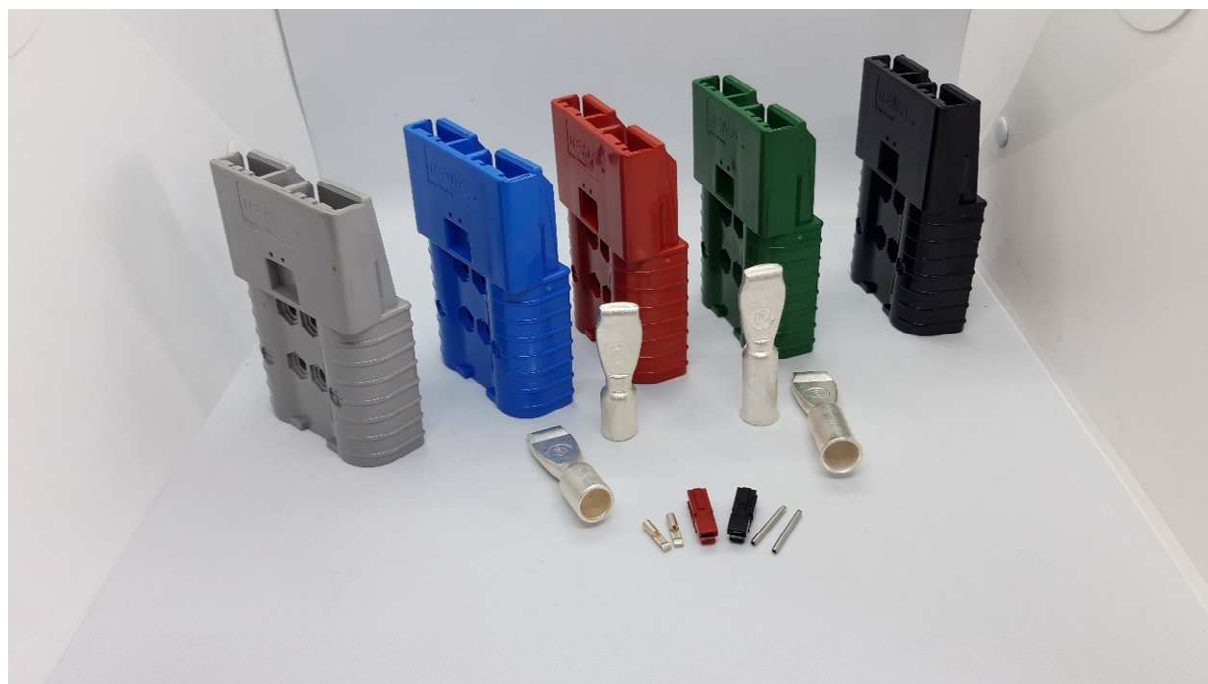

5) CONNECTEUR PLAT REMA SRX350 + 2 AUXILIAIRES

PRISE PLATE SRX350 + AUXILIAIRES REMA :

ARTICLE				PU HT / COLISAGE					
REF.	Nouv.REF	Equ. REMA	DESIGNATION	PU HT / 1	PU HT / 5	PU HT / 10	PU HT / 25	PU HT / 50	PU HT / 100
78903-00F	-	6340G6	SRX 350A GRIS 35mm² + AUX	21,70	*	*	*	*	*
78904-00F		6340G7	SRX 350A GRIS 50mm² + AUX	21,70	*	*	*	*	*
78103-00	109273	6340G1	SRX 350A GRIS 70mm² + AUX	17,20	*	*	*	*	*
78905-00F		6340G2	SRX 350A GRIS 95mm² + AUX	21,65	*	*	*	*	*
78908-00F		6341G6	SRX 350A BLEU 35mm² + AUX	21,70	*	*	*	*	*
78909-00F		6341G7	SRX 350A BLEU 50mm² + AUX	21,70	*	*	*	*	*
78108-00	109276	6341G1	SRX 350A BLEU 70mm² + AUX	17,20	*	*	*	*	*
78910-00F		6341G2	SRX 350A BLEU 95mm² + AUX	21,65	*	*	*	*	*
78913-00F		6342G6	SRX 350A ROUGE 35mm² + AUX	21,70	*	*	*	*	*
78914-00F		6342G7	SRX 350A ROUGE 50mm² + AUX	21,70	*	*	*	*	*
78113-00	109280	6342G1	SRX 350A ROUGE 70mm² + AUX	17,20	*	*	*	*	*
78915-00F		6342G2	SRX 350A ROUGE 95mm² + AUX	21,65	*	*	*	*	*
78918-00F		6343G6	SRX 350A VERT 35mm² + AUX	21,70	*	*	*	*	*
78919-00F		6343G7	SRX 350A VERT 50mm² + AUX	21,70	*	*	*	*	*
78118-00	109282	6343G1	SRX 350A VERT 70mm² + AUX	17,20	*	*	*	*	*
78920-00F		6343G2	SRX 350A VERT 95mm² + AUX	21,65	*	*	*	*	*
78923-00F		6359G6	SRX 350A NOIR 35mm² + AUX	21,70	*	*	*	*	*
78924-00F		6359G7	SRX 350A NOIR 50mm² + AUX	21,70	*	*	*	*	*
78123-00	109284	6359G1	SRX 350A NOIR 70mm² + AUX	17,20	*	*	*	*	*
78925-00F		6359G2	SRX 350A NOIR 95mm² + AUX	21,65	*	*	*	*	*
78928-00F		6360G6	SRX 350A JAUNE 35mm² + AUX	21,70	*	*	*	*	*
78929-00F		6360G7	SRX 350A JAUNE 50mm² + AUX	21,70	*	*	*	*	*
78128-00	111417	6360G1	SRX 350A JAUNE 70mm² + AUX	17,20	*	*	*	*	*
78930-00F		6360G2	SRX 350A JAUNE 95mm² + AUX	21,65	*	*	*	*	*
78933-00F		6380G6	SRX 350A ORANGE 35mm² + AUX	21,70	*	*	*	*	*
78934-00F		6380G7	SRX 350A ORANGE 50mm² + AUX	21,70	*	*	*	*	*
78133-00	111418	6380G1	SRX 350A ORANGE 70mm² + AUX	17,20	*	*	*	*	*
78935-00F	-	6380G2	SRX 350A ORANGE 95mm² + AUX	21,65	*	*	*	*	*

(*) Veuillez nous consulter