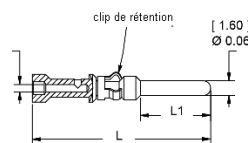

Contact mâles pour kit auxiliaires 1x4

Les contacts plaqués or mâles sont disponibles en 3 longueurs pour permettre le séquençage des circuits (standard : 7.7mm, 9.3mm et 6.4mm).

Auxiliaires mâles	- L -		- L1 -	
	in.	mm	in.	mm
contact standard 7.7mm	0.77	19.6	0.30	7.7
contact long 9.3mm	0.83	21.2	0.37	9.3
contact court 6.4mm	0.72	16.3	0.25	6.4

Contact femelles pour kit auxiliaires 1x4

Les contacts plaqués or femelles offrent une faible résistance et une durabilité allant jusqu'à 10 000 cycles.