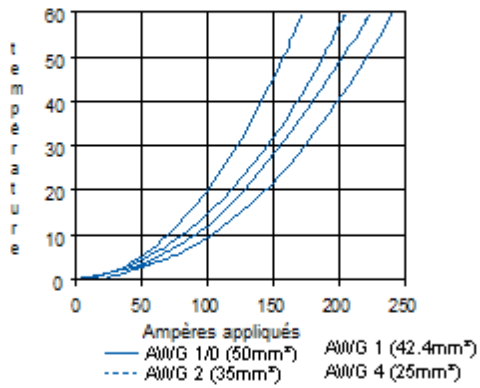

COURBES DE TEMPERATURES SBE®160 et SBX®175

Elévation de température à courant constant