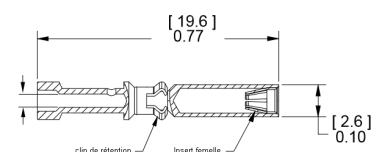

Kit 2 auxiliaires PP15-45 pour SBE®160 et SBX®175

Les connecteurs auxiliaires powerpole® sont évalués à 30A, 600 volts chacun et peuvent être utilisés pour l'alimentation auxiliaire, le contrôle ou la détection. Le kit comprend 1 boîtier 15-45 rouge, 1 noir, 2 contacts 30A (2,5mm²) et 2 goupilles. Possibilité de commander le kit avec des contacts 15A (1.5mm²).

Kit 1x4 auxiliaires pour SBE®160 et SBX®175

Le boîtier auxiliaire 1x4 développé par ANDERSON POWER PRODUCTS permet l'utilisation de 4 circuits auxiliaires de 20 ampères, 200 volts chacun. La conception du boîtier « sans genre » ou hermaphrodite permet de connecter entre eux des contacts mâles et femelles plaqués or permettant d'égaliser les performances des connecteurs DIN 43589-1. Les contacts ayant plusieurs longueurs offrent l'avantage supplémentaire du séquençage entre les circuits. Le kit comprend 1 boîtier 1x4, 2 contacts mâles, 2 contacts femelles de longueurs standards, 2 goupilles de maintien.

Contact mâles pour kit auxiliaires 1x4

Les contacts plaqués or mâles sont disponibles en 3 longueurs pour permettre le séquençage des circuits (standard : 7.7mm, 9.3mm et 6.4mm).

Auxiliaires mâles	- L -		- L1 -	
	in.	mm	in.	mm
contact standard 7.7mm	0.77	19.6	0.30	7.7
contact long 9.3mm	0.83	21.2	0.37	9.3
contact court 6.4mm	0.72	16.3	0.25	6.4

Contact femelles pour kit auxiliaires 1x4

Les contacts plaqués or femelles offrent une faible résistance et une durabilité allant jusqu'à 10 000 cycles.