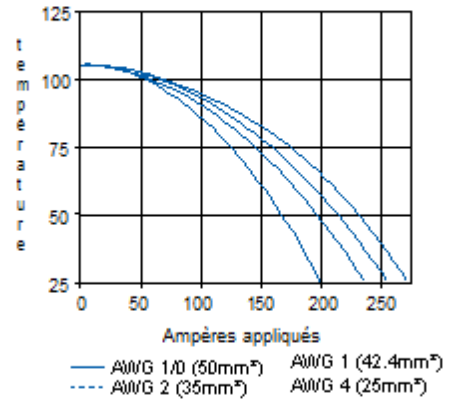

COURBES DE TEMPERATURES SBE®160 et SBX®175

Elévation de température à courant constant

Derating vs. Ambient temperature

SBE®160

Ampérages supportés

REMARQUE: Les tableaux d'élévation de température sont basés sur une température ambiante de 25 ° C.