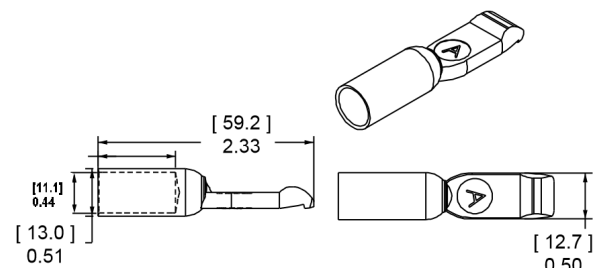

Contactes cuivre plaqués argent SBE®160/SBX®175

Utilisez deux contacts en cuivre plaqués argent par boîtier. Performance : Ces contacts offrent une durabilité jusqu'à 10000 cycles d'accouplement. Possibilité de réduire la section de câble à l'aide de réducteurs.