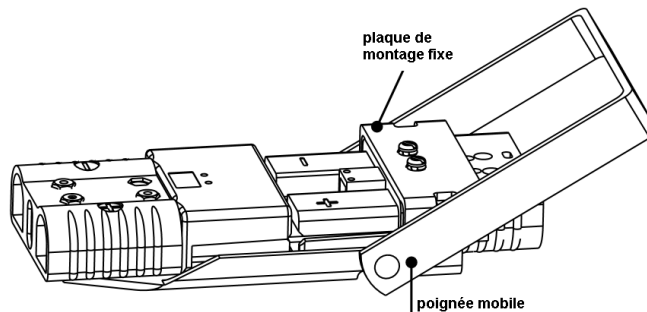

Capuchon PVC SBE®160

Empêche la poussière et la saleté de pénétrer dans l'interface de la prise lorsqu'elle n'est pas connectée. REMARQUE: Non adapté au milieu humide.

Kit de déconnexion rouge SBE®160/SBX®175 : plaque de montage

Kit facilitant la connexion et la déconnexion des connecteurs SBE®160 et SBX®175 entre eux. Partie fixe du kit. Comprend la visserie.

Kit de déconnexion rouge SBE®160/SBX®175 : poignée mobile

Kit facilitant la connexion et la déconnexion des connecteurs SBE®160 et SBX®175 entre eux. Partie mobile du kit. Comprend la visserie.