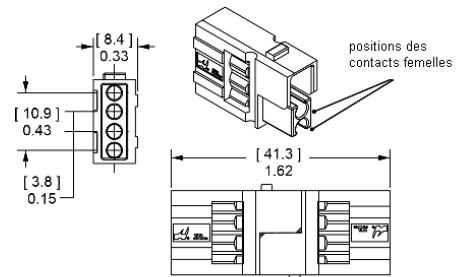

Kit 1x4 auxiliaires pour SBE®160 et SBX®175

Le boîtier auxiliaire 1x4 développé par ANDERSON POWER PRODUCTS permet l'utilisation de 4 circuits auxiliaires de 20 ampères, 200 volts chacun. La conception du boîtier « sans genre » ou hermaphrodite permet de connecter entre eux des contacts mâles et femelles plaqués or permettant d'égaliser les performances des connecteurs DIN 43589-1. Les contacts ayant plusieurs longueurs offrent l'avantage supplémentaire du séquençage entre les circuits. Le kit comprend 1 boîtier 1x4, 2 contacts mâles, 2 contacts femelles de longueurs standards, 2 goupilles de maintien.