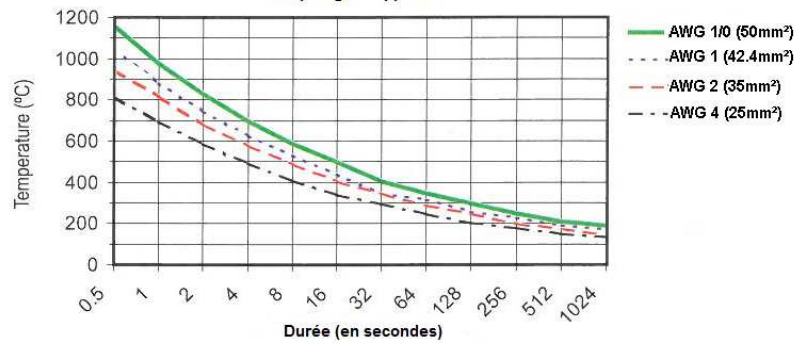

COURBES DE TEMPERATURES SBE®160 et SBX®175

Elévation de température à courant constant

Derating vs. Ambient temperature

SBE®160

Ampérages supportés

REMARQUE: Les tableaux d'élévation de température sont basés sur une température ambiante de 25 ° C.