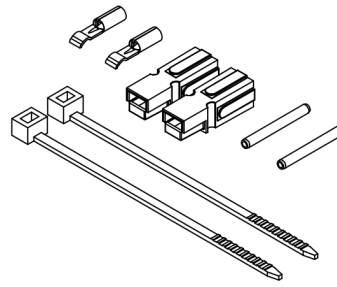

Kit 2 auxiliaires PP15-45 pour SBE®160 et SBX®175

Les connecteurs auxiliaires powerpole® sont évalués à 30A, 600 volts chacun et peuvent être utilisés pour l'alimentation auxiliaire, le contrôle ou la détection. Le kit comprend 1 boîtier 15-45 rouge, 1 noir, 2 contacts 30A (2,5mm²) et 2 goupilles. Possibilité de commander le kit avec des contacts 15A (1.5mm²).