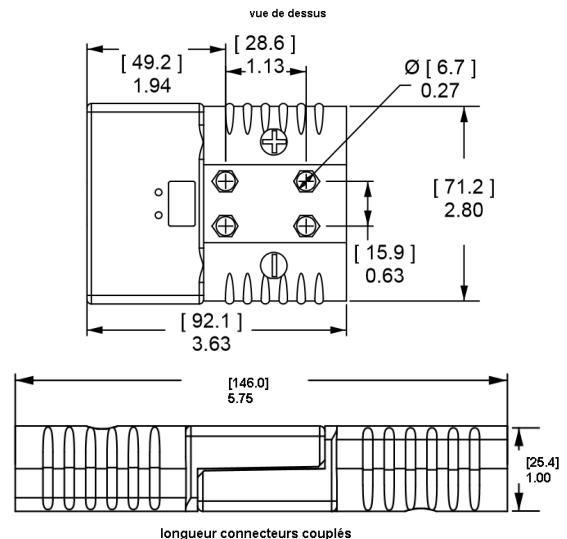

CONNECTEURS SBE®160 (jusqu'à 175 ampères)

Les connecteurs Anderson Power Products SBE®160 (version aux normes européennes des SBX® 175 et compatible avec cette dernière) peuvent intégrer jusqu'à 8 auxiliaires d'alimentation ou de signal en plus des deux contacts d'alimentation primaire. Les SBE®160 proposent une sécurité tactile norme IEC 60950 et un moulage dans un mélange de résine PBT/PC offrant une résistance aux produits chimiques (les SBX®175 étant réalisées dans une résine PC classée IP20).

- **Interface tactile sécurisée**

Minimise le contact potentiel avec les éléments sous tension via la norme IEC60950 pour les SBE®160 et IEC60529 pour les SBX® 175).

- **Jusqu'à 8 contacts auxiliaires**

Boîtier standard SBE®160 et SBX®175

La SBE®160 (ou SBX®175) est la gamme moyenne de la série SBE®/ SBX® en terme de dimensions. Les boîtiers SBE160® sont moulés à partir d'un mélange de résine PBT résistant aux produits chimiques. Les gammes SBE®160 et SBX®175 du même code couleur peuvent être connectés ensemble, mais cette action n'est pas recommandée car elle annule les normes UL. Les boîtiers SBX®175 ne répondent pas aux normes EN1175-1 pour les chariots industriels.