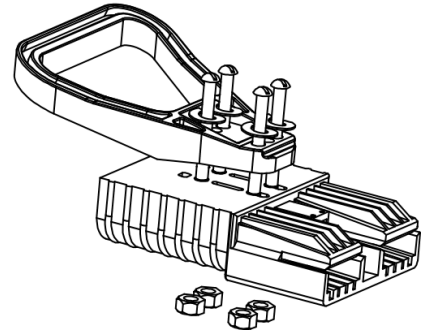

COURBES DE TEMPERATURES SBE®160 et SBX®175

Elévation de température à courant constant

Derating vs. Ambient temperature

SBE®160

Ampérages supportés

REMARQUE: Les tableaux d'élévation de température sont basés sur une température ambiante de 25 ° C.

ACCESSOIRES SBE®160 et SBX®175

Poignée « O » SBE®160 et SBX®175

La poignée en « O » facilite la connexion et déconnexion des connecteurs. Les poignées sont fabriquées dans plastique PC résistant. Vis et écrous inclus. Existe en coloris rouge et gris.