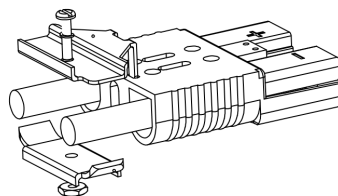

Serre-câble pour SBE®160 et SBX®175

Le serre-câble existe en plusieurs versions : soit en métal, soit fabriqué dans un matériau plastique résistant.