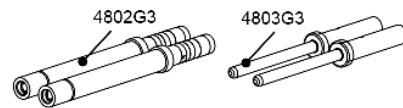

Contacts pour kit auxiliaires PPMX

Les contacts plaqués or sont idéaux pour une utilisation de signal ou de faible puissance avec une durabilité allant jusqu'à 5000 cycles.