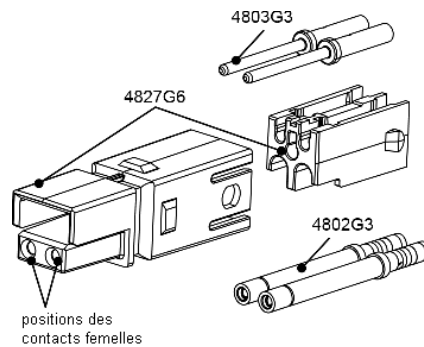

Kit auxiliaires PPMX pour SBE®160 et SBX®175

Le connecteur auxiliaire PPMX permet d'utiliser jusqu'à 8 circuits auxiliaires dans les boîtiers SBE®, SBX® et SBO®. Chaque boîtier PPMX est équipé de 2 contacts mâles et de deux contacts femelles plaqués or. Les boîtiers SBE®160 et SBX®175 peuvent recevoir 2 boîtiers auxiliaires « sans genre » ou hermaphrodites. Chaque contact est évalué à 7 ampères, 300 volts. Kit à utiliser pour les applications nécessitant 8 circuits de surveillance de batterie ou de communication véhicule. Le kit PPMX contient 2 boîtiers PPMX, 4 contacts mâles, 4 contacts femelles et 2 goupilles de maintien.