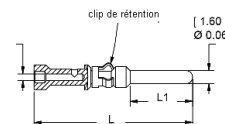

Contact mâles pour kit auxiliaires 1x4

Les contacts plaqués or mâles sont disponibles en 3 longueurs pour permettre le séquençage des circuits (standard : 7.7mm, 9.3mm et 6.4mm).

Auxiliaires mâles	- L -		- L1 -	
	in.	mm	in.	mm
contact standard 7.7mm	0.77	19.6	0.30	7.7
contact long 9.3mm	0.93	21.2	0.37	9.3
contact court 6.4mm	0.72	18.3	0.25	6.4

Contact femelles pour kit auxiliaires 1x4

Les contacts plaqués or femelles offrent une faible résistance et une durabilité allant jusqu'à 10 000 cycles.