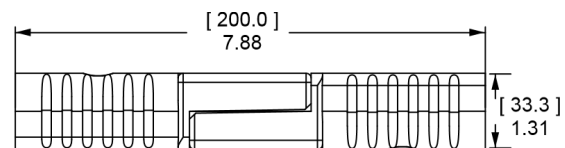

longueur connecteurs couplés

Contacts cuivre plaqués argent SBE®320

Utilisez deux contacts en cuivre plaqués argent par boîtier. Performance : Ces contacts offrent une durabilité jusqu'à 10000 cycles d'accouplement. Possibilité de réduire la section de câble à l'aide de réducteurs. Existents en version métrique conforme à la norme DIN.