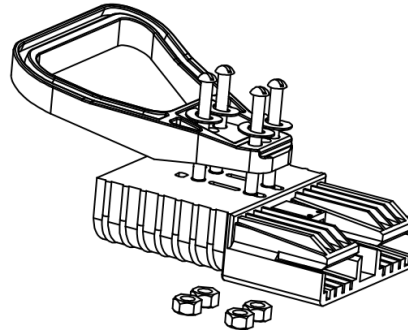

ACCESSOIRES SBE®320

Poignée « O » SBE®320

La poignée en « O » facilite la connexion et déconnexion des connecteurs. Les poignées sont fabriquées dans plastique PC résistant. Vis et écrous inclus. Existe en coloris rouge et gris.