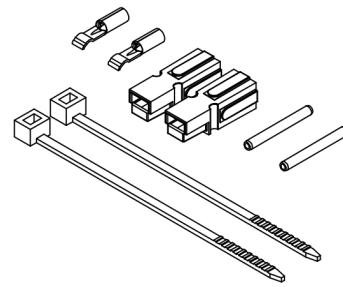

Kit 2 auxiliaires PP15-45 pour SBE®320

Les connecteurs auxiliaires powerpole® sont évalués à 30A, 600 volts chacun et peuvent être utilisés pour l'alimentation auxiliaire, le contrôle ou la détection. Le kit comprend 1 boîtier 15-45 rouge, 1 noir, 2 contacts 30A (2,5mm²) et 2 goupilles. Possibilité de commander le kit avec des contacts 15A (1.5mm²).