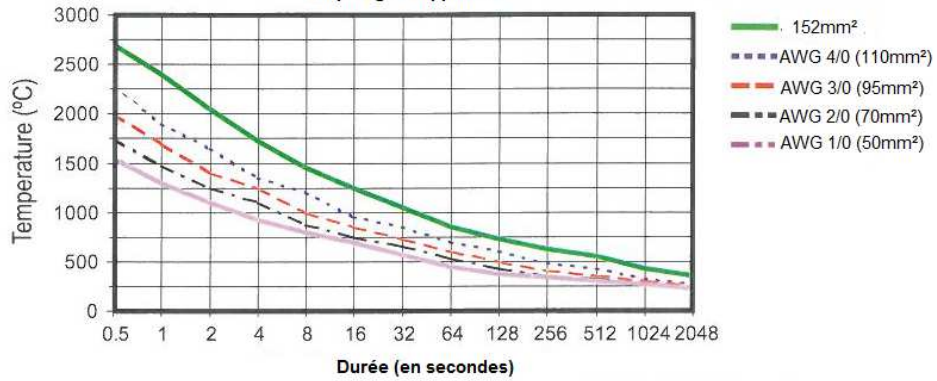

COURBES DE TEMPERATURES SBE®320

Élévation de température à courant constant

Derating vs. Ambient temperature

SBE®320
Ampérages supportés

REMARQUE: Les tableaux d'élévation de température sont basés sur une température ambiante de 25 ° C.