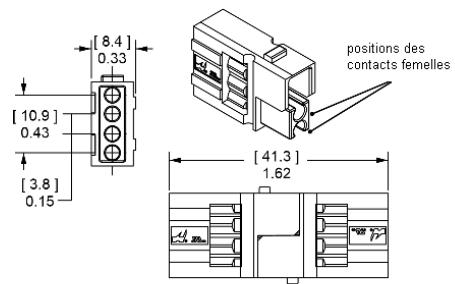

Contact mâles pour kit auxiliaires 1x4

Les contacts plaqués or mâles sont disponibles en 3 longueurs pour permettre le séquençage des circuits (standard : 7.7mm, 9.3mm et 6.4mm).

Auxiliaires mâles	- L -		- L1 -	
	in.	mm	in.	mm
contact standard 7.7mm	0.77	19.6	0.30	7.7
contact long 9.3mm	0.93	21.2	0.37	9.3
contact court 6.4mm	0.72	18.3	0.25	6.4

Contact femelles pour kit auxiliaires 1x4

Les contacts plaqués or femelles offrent une faible résistance et une durabilité allant jusqu'à 10 000 cycles.