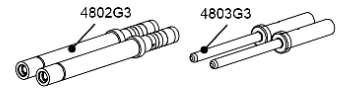

Contacts pour kit auxiliaires PPMX

Les contacts plaqués or sont idéaux pour une utilisation de signal ou de faible puissance avec une durabilité allant jusqu'à 5000 cycles.