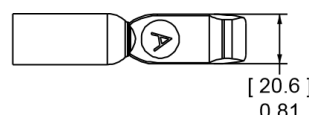

A	B	C	D
	mm	in	mm	in
70mm²	78.7	3.10	16.3	0.64
95mm²	78.7	3.10	17.3	0.70
110mm²	78.7	3.10	19.1	0.75
35mm²	77.0	3.03	13.0	0.51
50mm² court	87.3	2.85	14.5	0.57
70mm² court	89.8	2.63	17.3	0.68
95mm² court	70.9	2.79	19.8	0.78