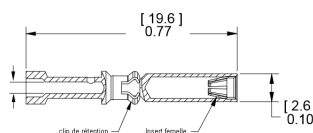

Kit 2 auxiliaires PP15-45 pour SBE®320

Les connecteurs auxiliaires powerpole® sont évalués à 30A, 600 volts chacun et peuvent être utilisés pour l'alimentation auxiliaire, le contrôle ou la détection. Le kit comprend 1 boîtier 15-45 rouge, 1 noir, 2 contacts 30A (2,5mm²) et 2 goupilles. Possibilité de commander le kit avec des contacts 15A (1.5mm²).

Kit 1x4 auxiliaires pour SBE®320

Le boîtier auxiliaire 1x4 développé par ANDERSON POWER PRODUCTS permet l'utilisation de 4 circuits auxiliaires de 20 ampères, 200 volts chacun. La conception du boîtier « sans genre » ou hermaphrodite permet de connecter entre eux des contacts mâles et femelles plaqués or permettant d'égaliser les performances des connecteurs DIN 43589-1. Les contacts ayant plusieurs longueurs offrent l'avantage supplémentaire du séquençage entre les circuits. Le kit comprend 1 boîtier 1x4, 2 contacts mâles, 2 contacts femelles de longueurs standards, 2 goupilles de maintien.

Contact mâles pour kit auxiliaires 1x4

Les contacts plaqués or mâles sont disponibles en 3 longueurs pour permettre le séquençage des circuits (standard : 7.7mm, 9.3mm et 6.4mm).

Auxiliaires mâles	- L -		- L1 -	
	in.	mm	in.	mm
contact standard 7.7mm	0.77	19.6	0.30	7.7
contact long 9.3mm	0.93	21.2	0.37	9.3
contact court 6.4mm	0.72	18.3	0.25	6.4

Contact femelles pour kit auxiliaires 1x4

Les contacts plaqués or femelles offrent une faible résistance et une durabilité allant jusqu'à 10 000 cycles.