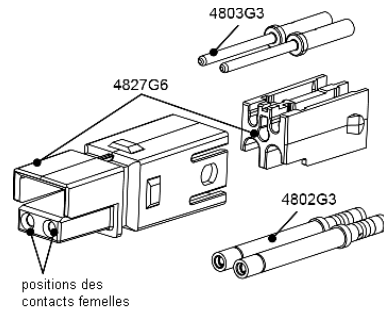

Kit auxiliaires PPMX pour SBE®320

Le connecteur auxiliaire PPMX permet d'utiliser jusqu'à 8 circuits auxiliaires dans les boîtiers SBE®, SBX® et SBO®. Chaque boîtier PPMX est équipé de 2 contacts mâles et de deux contacts femelles plaqués or. Les boîtiers SBE®320 peuvent recevoir 2 boîtiers auxiliaires « sans genre » ou hermaphrodites. Chaque contact est évalué à 7 ampères, 300 volts. Kit à utiliser pour les applications nécessitant 8 circuits de surveillance de batterie ou de communication véhicule. Le kit PPMX contient 2 boîtiers PPMX, 4 contacts mâles, 4 contacts femelles et 2 goupilles de maintien.