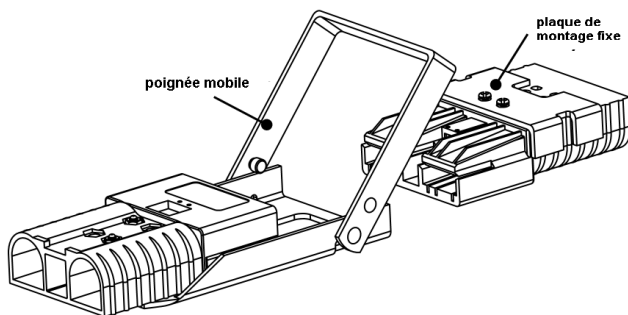

Goupille pour kits auxiliaires

Les goupilles sont utilisées pour maintenir les accessoires dans le port auxiliaire des boîtiers SBE®, SBX® et SBO®.

Kit de déconnexion rouge SBE®320: plaque fixe de montage

Kit facilitant la connexion et la déconnexion des connecteurs SBE®320 entre eux. Partie fixe du kit. Comprend la visserie.

Kit de déconnexion rouge SBE®320 : poignée mobile

Kit facilitant la connexion et la déconnexion des connecteurs SBE®320 entre eux. Partie mobile du kit. Comprend la visserie.