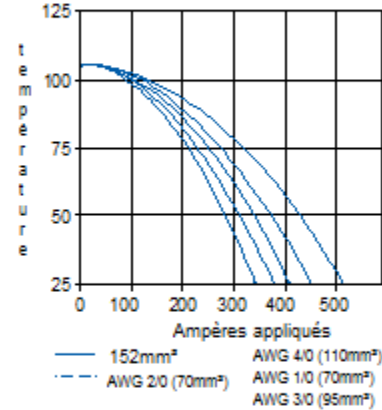

Derating vs. Ambient temperature