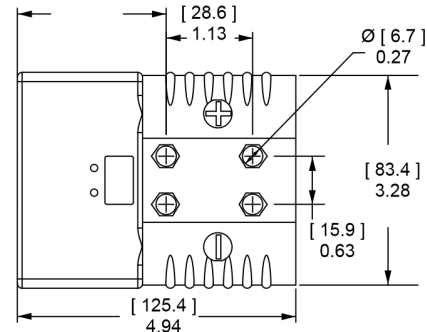

longueur connecteurs couplés

Contacts cuivre plaqués argent SBE®320

Utilisez deux contacts en cuivre plaqués argent par boîtier. Performance : Ces contacts offrent une durabilité jusqu'à 10000 cycles d'accouplement. Possibilité de réduire la section de câble à l'aide de réducteurs. Existents en version métrique conforme à la norme DIN.

	A	B	C	D
	mm	in	mm	in
70mm²	78.7	3.10	16.3	0.64
95mm²	78.7	3.10	17.3	0.70
110mm²	78.7	3.10	19.1	0.75
35mm²	77.0	3.03	13.0	0.51
50mm² court	87.3	2.85	14.5	0.57
70mm² court	89.8	2.63	17.3	0.68
95mm² court	70.9	2.79	19.8	0.78