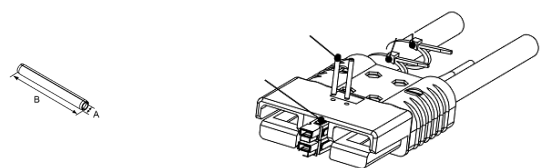

Goupille pour kits auxiliaires

Les goupilles sont utilisées pour maintenir les accessoires dans le port auxiliaire des boîtiers SBE®, SBX® et SBO®.