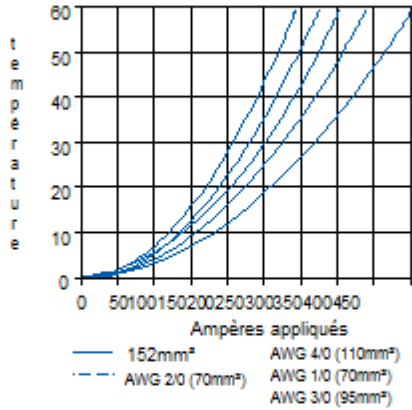

COURBES DE TEMPERATURES SBE®320

Élévation de température à courant constant