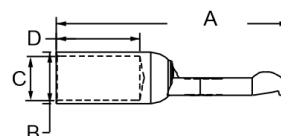

A	B	C	D
	mm	in	mm	in
70mm²	78.7	3.10	16.3	0.64
95mm²	78.7	3.10	17.3	0.70
110mm²	78.7	3.10	19.1	0.75
35mm²	77.0	3.03	13.0	0.51
50mm² court	87.3	2.85	14.5	0.57
70mm² court	89.8	2.63	17.3	0.68
95mm² court	70.9	2.79	19.8	0.78